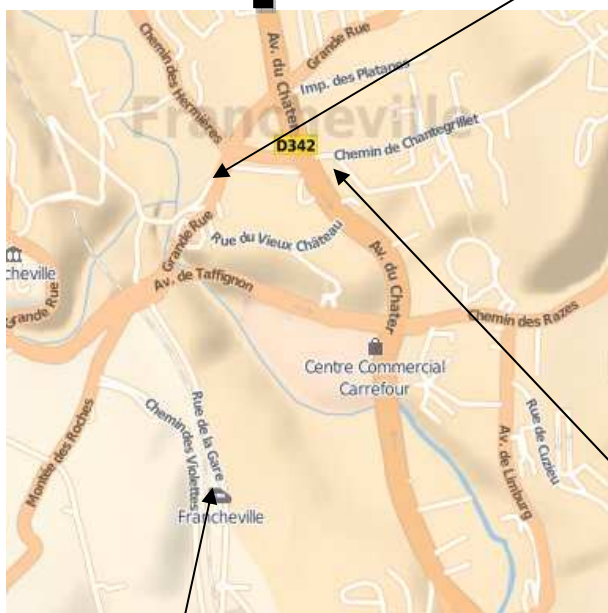

Sylvie AZOULAY BISMUTH

FORMATION

Communication écrite
Orthographe
Efficacité professionnelle

Centre de formation

37 bis Grande rue – 69340 Francheville

(Adresse GPS : 37 Grande rue - Point GPS : N 45°44.260 / E 4°46.264)

06 63 21 18 16

contact@sazoulay-formation.com

Vers Tassin et
Lyon centre

PARKING PUBLIC GRATUIT

Vers Brignais et
Oullins

SYTRAL

TER
RHÔNE ALPES

Ligne St-Paul => Brignais

Lyon Saint Paul <=> Francheville (14 mn)

Ou Gorge de Loup <=> Francheville (12 mn)

Puis prendre rue de la Gare (3 mn à pied)

De Gorge de Loup : Bus n° 14 – Arrêt Chantegrillet (15 mn)

De Bellecour : Bus n° C20 ou C20E - Arrêt Chantegrillet (30 mn)